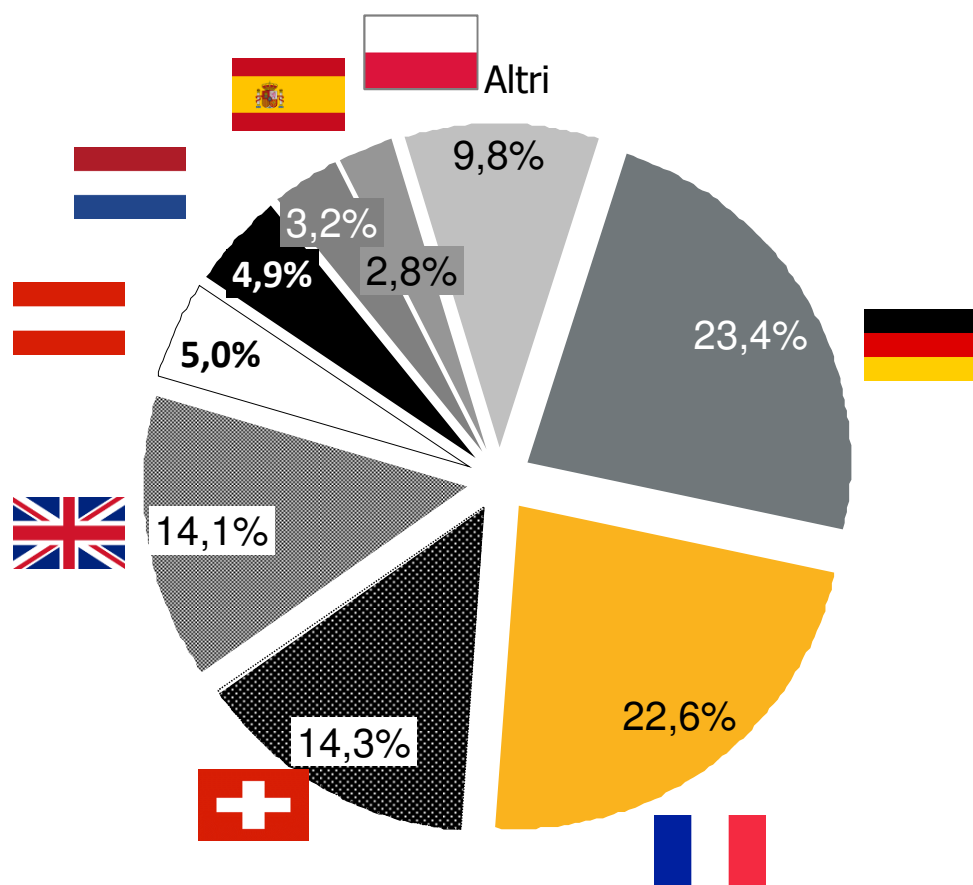

# Trend Offerta Summer 2017 Vs 2016: Posti Offerti

## Posti Offerti

2016 3.056.962 Seats  
 2017 3.347.814 Seats

} + 290.825 SEATS (+10%)

Saats  
(x.1.000)

	Mar	Apr	Mag	Giu	Lug	Ago	Set	Ott
Mov 2017	121	1.302	2.032	3.196	4.448	4.508	3.329	1.486
Mov 2016	142	1.032	1.638	2.910	4.369	4.703	3.037	1.303
Delta	-21	270	394	286	79	-195	292	183
Delta %	-17,4%	20,7%	19,4%	8,9%	1,8%	-4,3%	8,8%	12,3%

## Composizione Mercati internazionali (TOP 8)