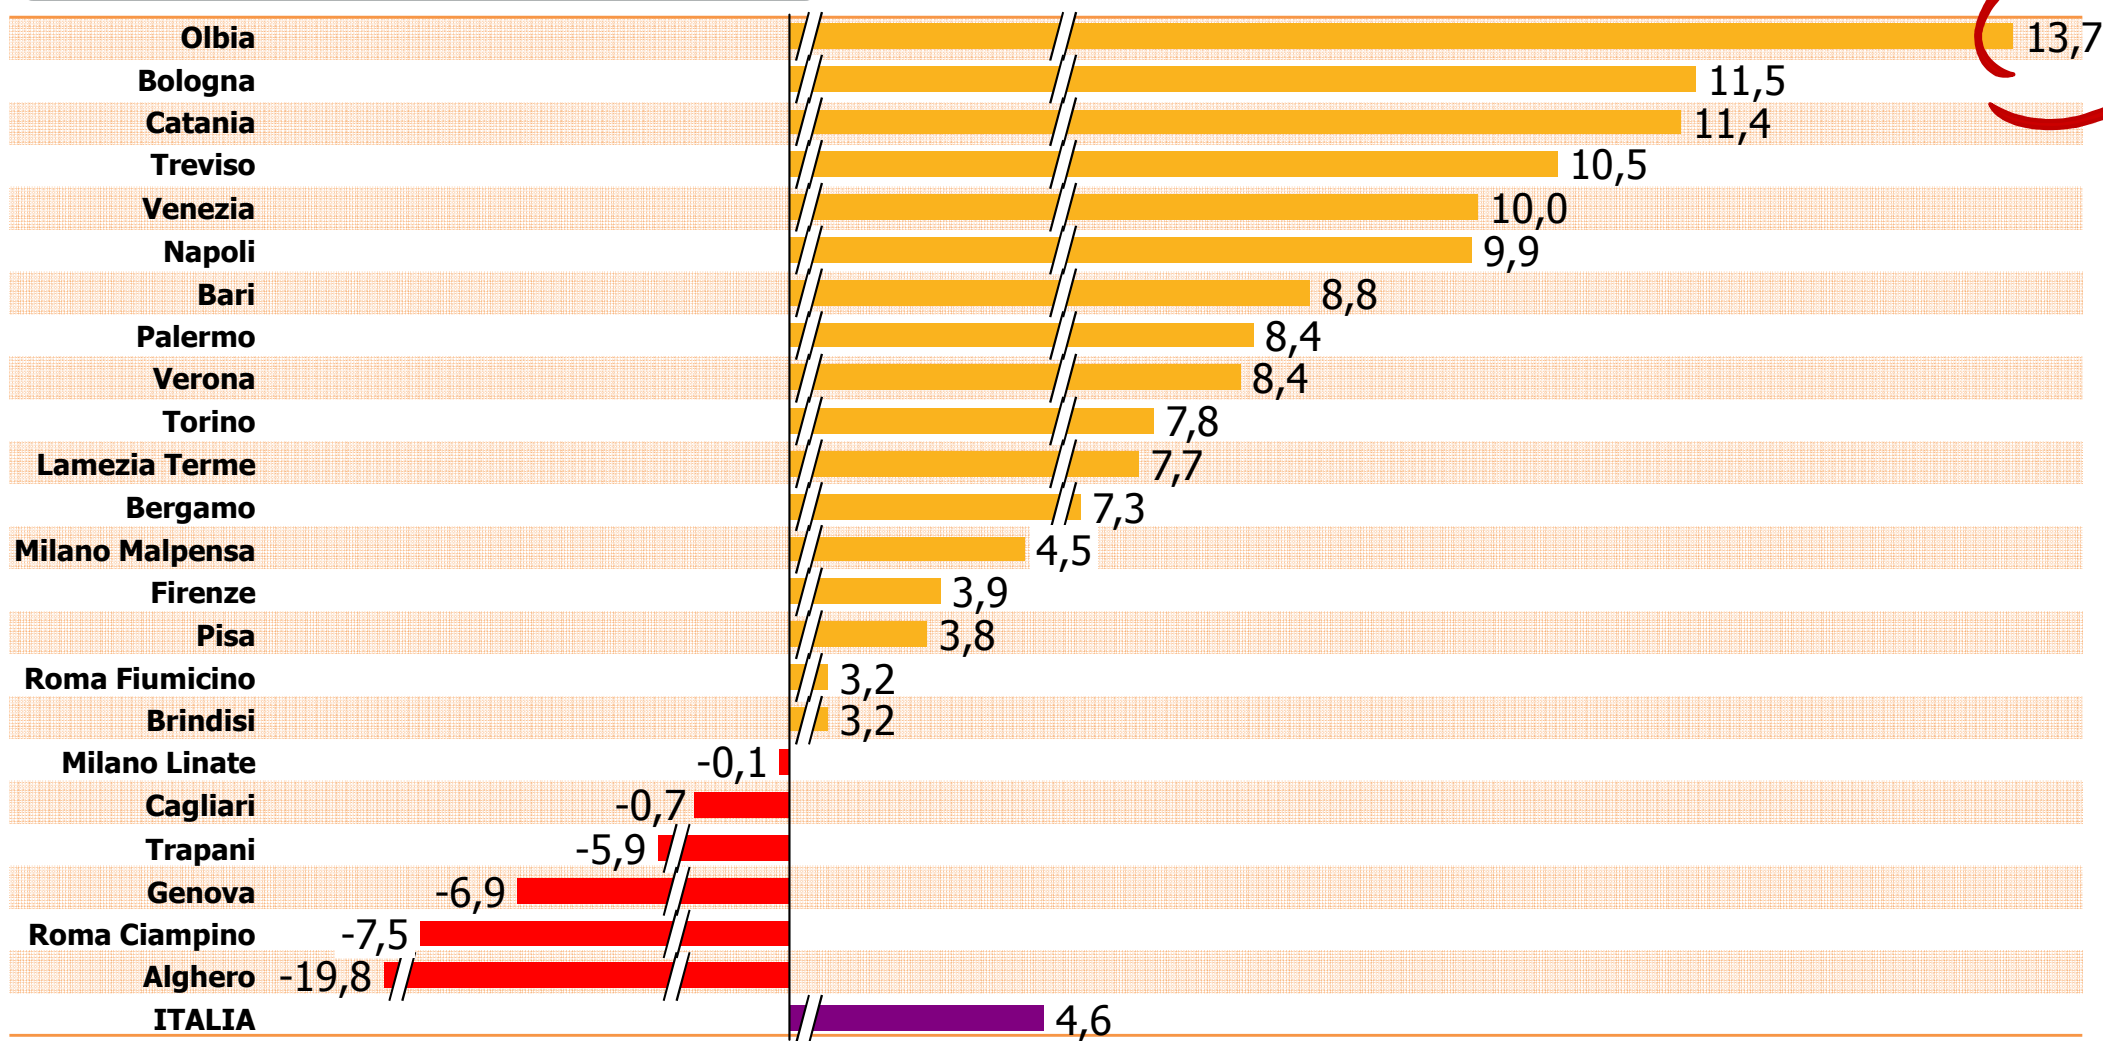

Trend Traffico – Confronto Aeroporti Italiani

Crescita % Passeggeri Aeroporti italiani - 2016 vs 2015