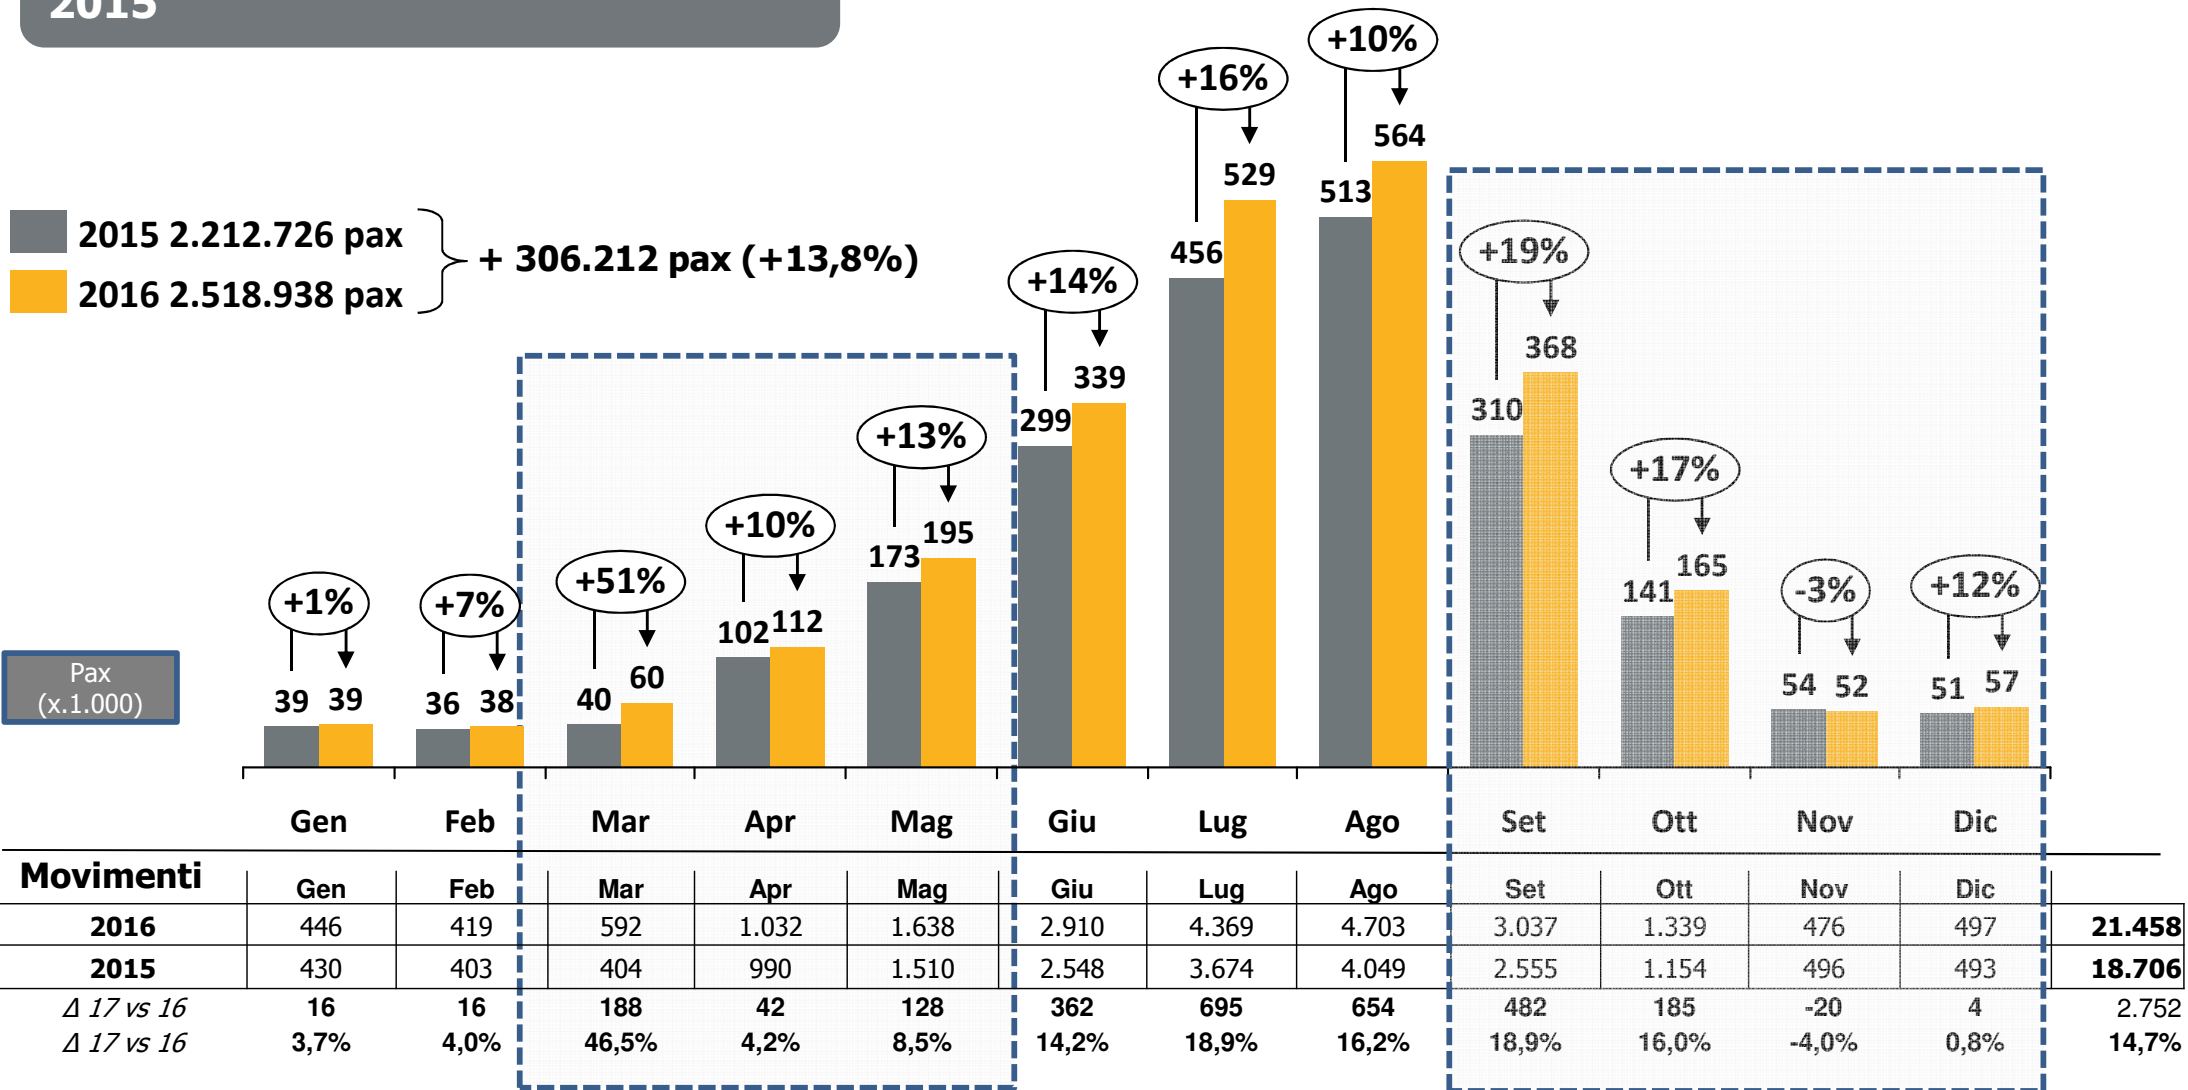

## Trend Traffico – Confronto Aeroporti Italiani

### Crescita % Passeggeri Aeroporti italiani - 2016 vs 2015

# Trend Traffico – Crescita Mensilizzata

## Passeggeri e movimenti 2016 vs 2015