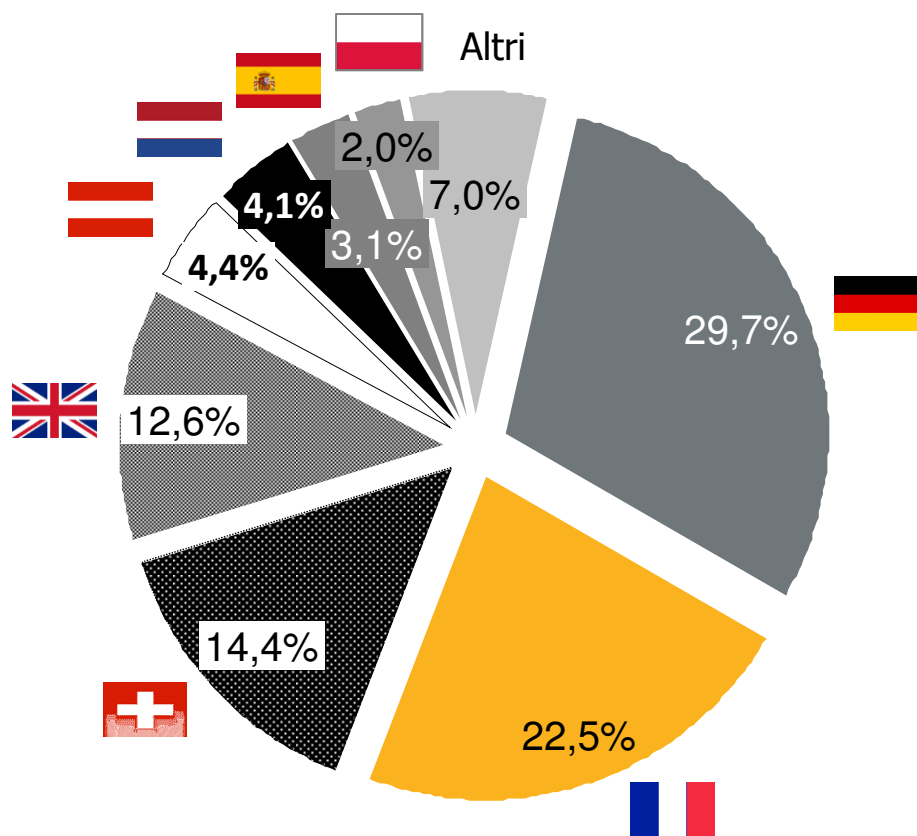

Focus Internazionale – Share Internazionale 2

Composizione Mercati internazionali (TOP 8)