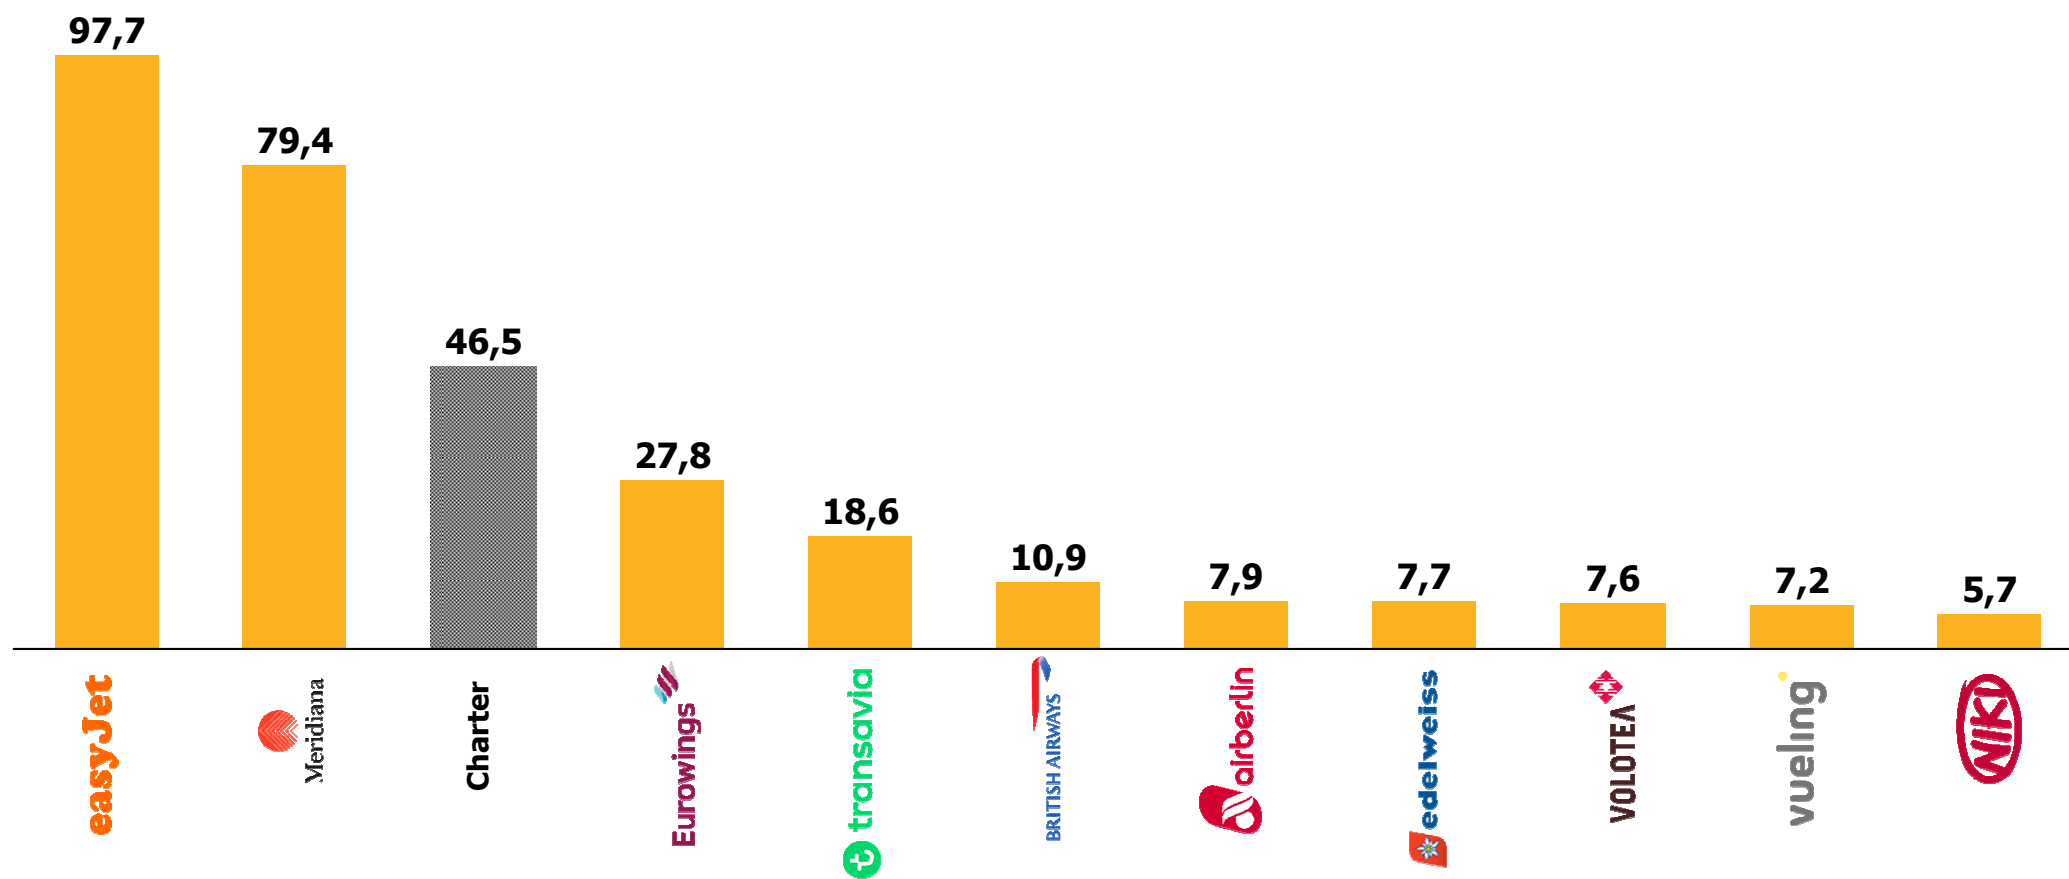

Compagnie aeree – Delta vs 2015