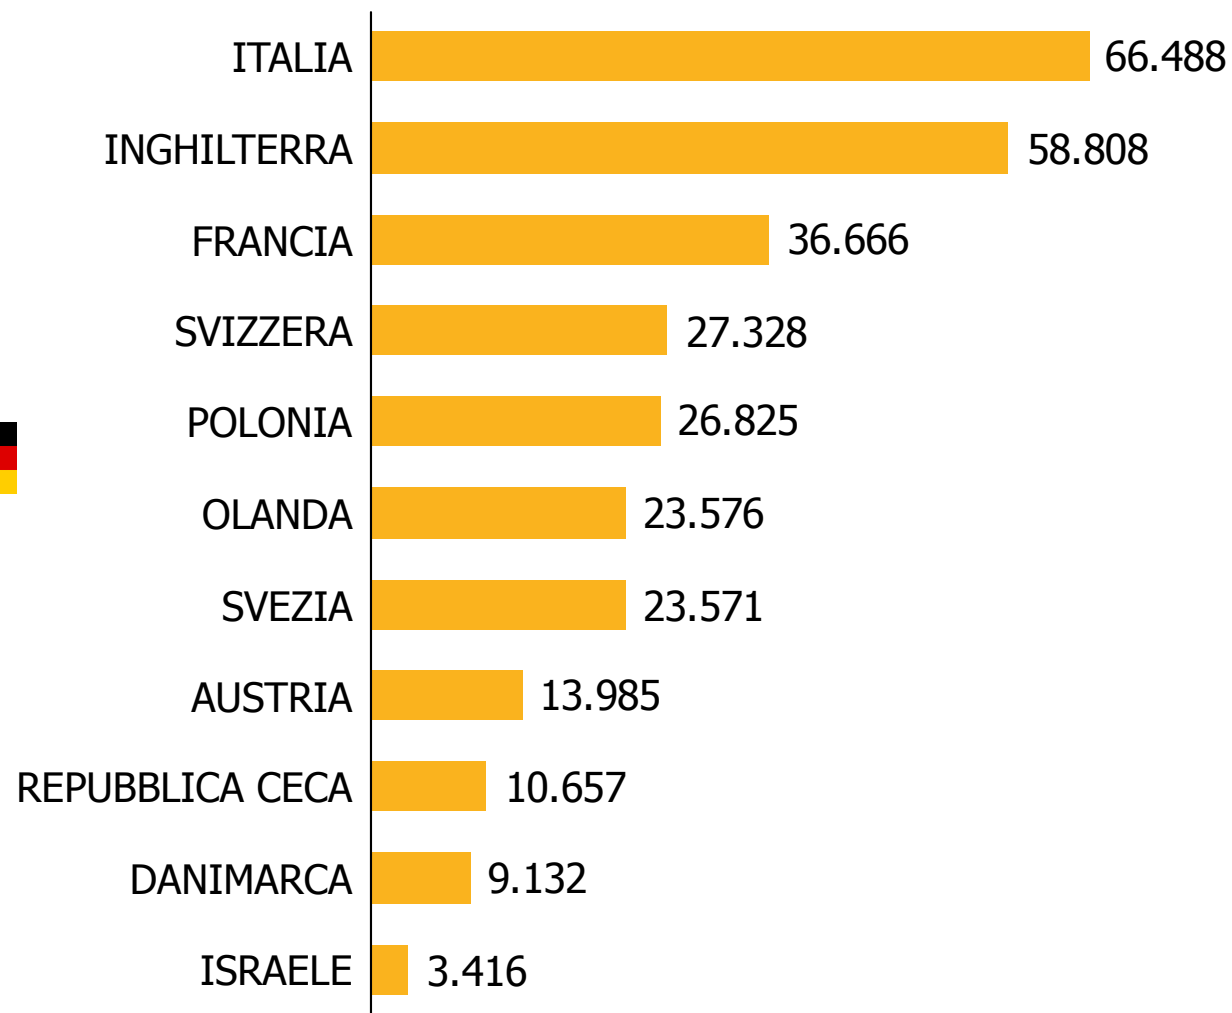

Crescita Mercati Posti Offerti S2017 VS 16