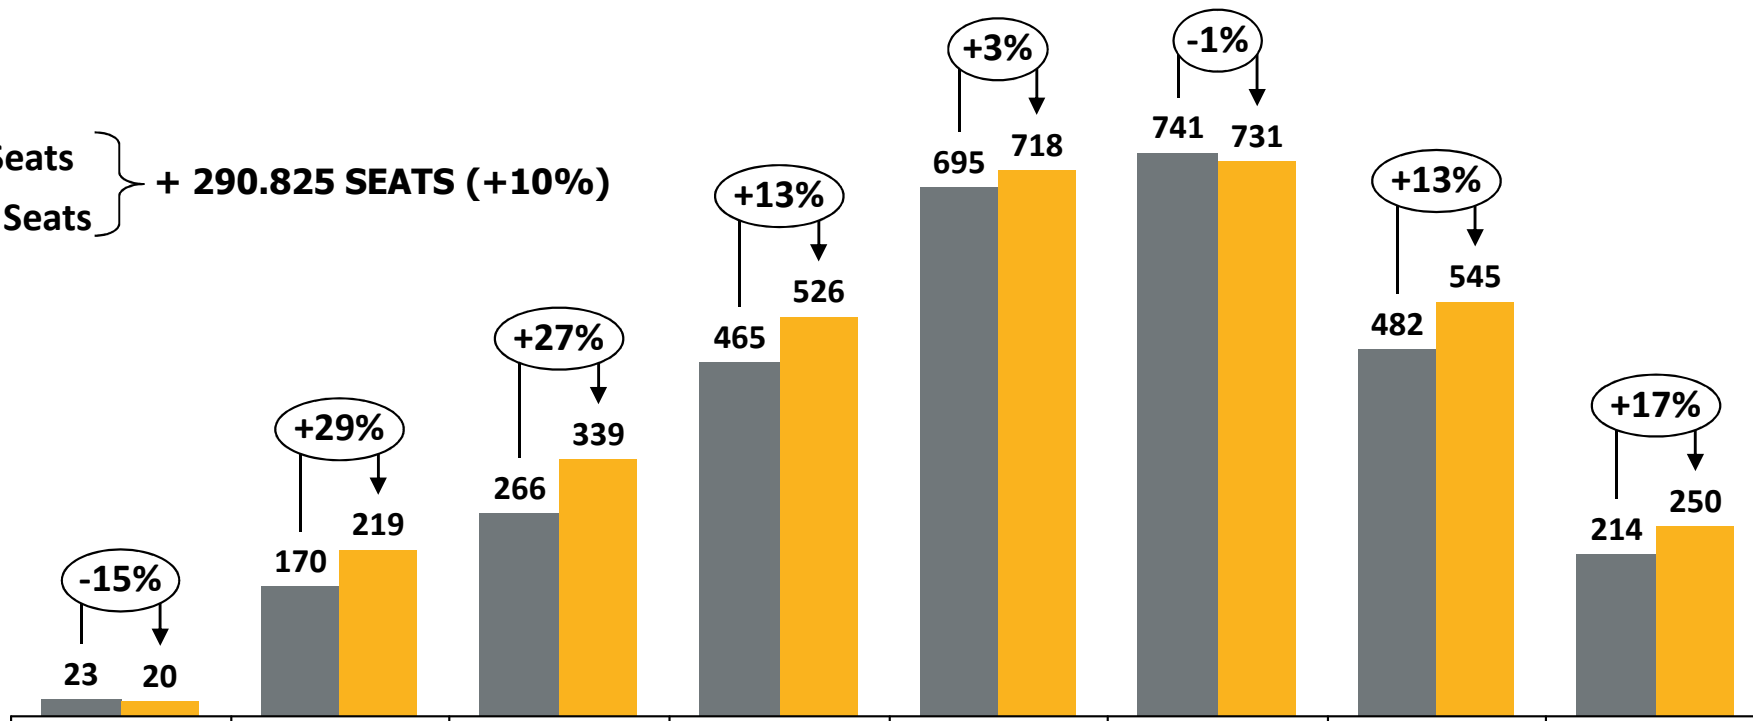

Trend Offerta Summer 2017 Vs 2016: Posti Offerti

Posti Offerti

2016 3.056.962 Seats
 2017 3.347.814 Seats

} + 290.825 SEATS (+10%)

Saats
(x.1.000)

	Mar	Apr	Mag	Giu	Lug	Ago	Set	Ott
Mov 2017	121	1.302	2.032	3.196	4.448	4.508	3.329	1.486
Mov 2016	142	1.032	1.638	2.910	4.369	4.703	3.037	1.303
Delta	-21	270	394	286	79	-195	292	183
Delta %	-17,4%	20,7%	19,4%	8,9%	1,8%	-4,3%	8,8%	12,3%