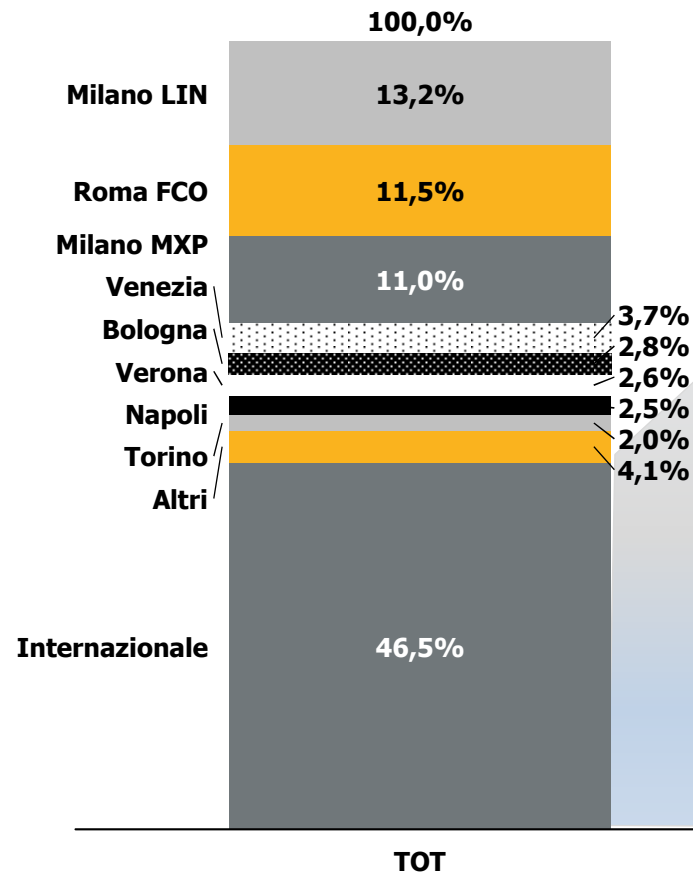

Rotte 2016

Ripartizione Pax su rotte (2016)